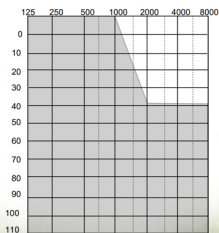

RANGO ADAPTACIÓN